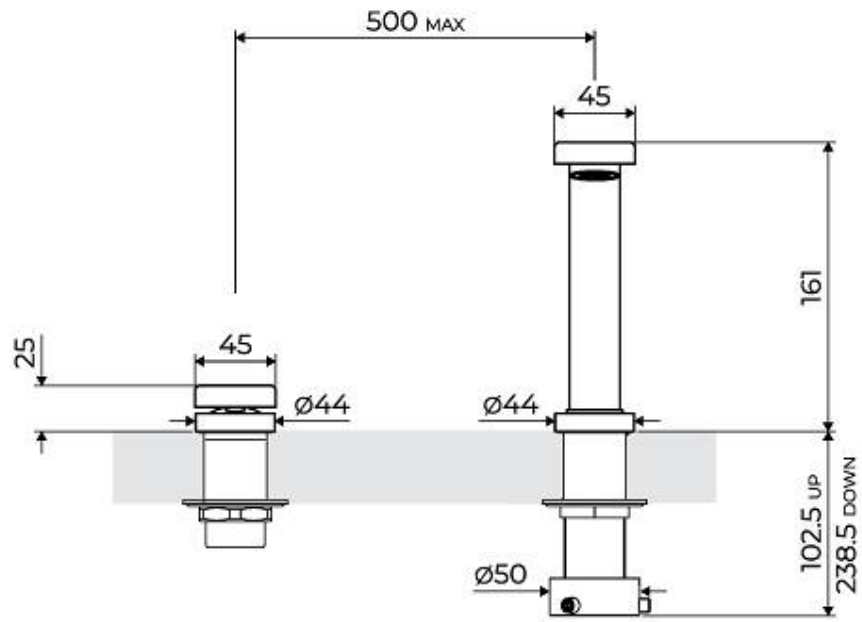

OP GUN METAL satiné

Mitigeurs

Code: 8499 106

CARACTÉRISTIQUES

BEC ESCAMOTABLE	Caractéristique qui permet de prévoir l'évier devant une fenêtre, de façon à profiter de la lumière naturelle.
PLAQUE DE MARQUAGE	Tous les mitigeurs Foster sont équipés d'une plaque de renforcement qui assure une parfaite stabilité sur tout évier.
ROTATION CHEMINÉE	Tous les mitigeurs sont équipés d'un grand angle de rotation. Certains modèles permettent une rotation complète à 360°.

DÉTAILS

Type de mitigeur	Mitigeur à bec pivotant dissimulé, avec télécommande
Coloration	Gun Metal
Matériau	Laiton
Textures	Satiné

Angle de rotation	360°
Base d'appui	Ø44 mm
Cartouche	À disques céramiques
Distance trous	Voir "Dessin d'encastrement"
Double trous	Kit nécessaire
Trou mitigeur	ø35 mm
Épaisseur maximale du top	40mm

DESSINS TECHNIQUES

Eclipse - 8499 000

Installation sheet - Foglio installazione

Front side—Mixer tap on the left
 Lato frontale—Miscelatore a sinistra

Right side
 Lato destro

Front side—Mixer tap on the right
 Lato frontale—Miscelatore a destra