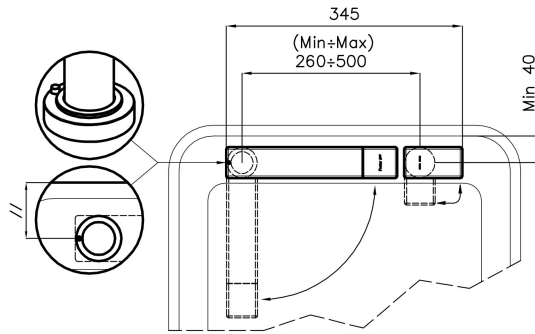

DÉTAILS

Type de mitigeur	Mitigeur à bec pivotant dissimulé, avec télécommande
Coloration	Gun Metal
Matériau	Laiton
Textures	Satiné

Angle de rotation	360°
Base d'appui	Ø44 mm
Cartouche	À disques céramiques
Distance trous	Voir "Dessin d'encastrement"
Double trous	Kit nécessaire
Trou mitigeur	ø35 mm
Épaisseur maximale du top	40mm

DESSINS TECHNIQUES

Eclipse - 8499 000

Installation sheet - Foglio installazione

Front side—Mixer tap on the left
 Lato frontale—Miscelatore a sinistra

Right side
 Lato destro

Front side—Mixer tap on the right
 Lato frontale—Miscelatore a destra

Left side
 Lato sinistro

GALERIE