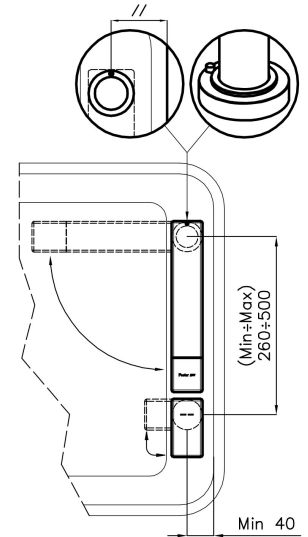

DÉTAILS

Type de mitigeur	Mitigeur à bec pivotant dissimulé, avec télécommande
Coloration	Gun Metal
Matériau	Laiton
Textures	Satiné

Angle de rotation	360°
Base d'appui	Ø44 mm
Cartouche	À disques céramiques
Distance trous	Voir "Dessin d'encastrement"
Double trous	Kit nécessaire
Trou mitigeur	ø35 mm
Épaisseur maximale du top	40mm

DESSINS TECHNIQUES

Eclipse - 8499 000

Installation sheet - Foglio installazione

Front side—Mixer tap on the left
 Lato frontale—Miscelatore a sinistra

Right side
 Lato destro

Front side—Mixer tap on the right
 Lato frontale—Miscelatore a destra

Left side
 Lato sinistro

GALERIE