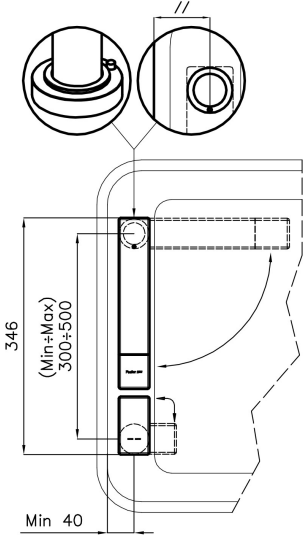

DÉTAILS

Type de mitigeur	Mitigeur à bec pivotant dissimulé, avec télécommande
Coloration	Gun Metal
Matériau	Laiton
Textures	Satiné

Angle de rotation	360°
Base d'appui	Ø44 mm
Cartouche	À disques céramiques
Distance trous	Voir "Dessin d'encastrement"
Double trous	Kit nécessaire
Trou mitigeur	ø35 mm
Épaisseur maximale du top	40mm

DESSINS TECHNIQUES

Eclipse - 8499 000

Installation sheet - Foglio installazione

Front side—Mixer tap on the left
 Lato frontale—Miscelatore a sinistra

Right side
 Lato destro

Front side—Mixer tap on the right
 Lato frontale—Miscelatore a destra

Left side
 Lato sinistro

GALERIE