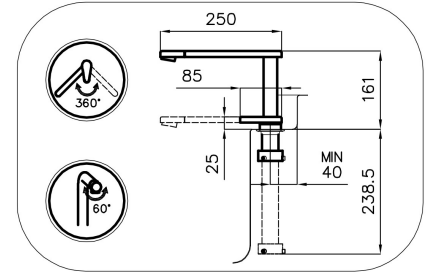

DÉTAILS

Type de mitigeur	Mitigeur à bec pivotant dissimulé, avec télécommande
Coloration	Gun Metal
Matériau	Laiton
Textures	Satiné

Angle de rotation	360°
Base d'appui	Ø44 mm
Cartouche	À disques céramiques
Distance trous	Voir "Dessin d'encastrement"
Double trous	Kit nécessaire
Trou mitigeur	ø35 mm
Épaisseur maximale du top	40mm

DESSINS TECHNIQUES

Eclipse - 8499 000

Installation sheet - Foglio installazione

Front side—Mixer tap on the left
 Lato frontale—Miscelatore a sinistra

Right side
 Lato destro

Front side—Mixer tap on the right
 Lato frontale—Miscelatore a destra