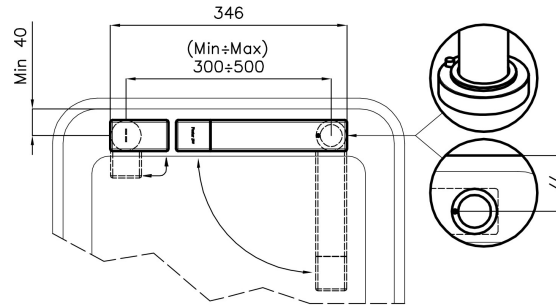

OP GUN METAL satiné

Mitigeurs

Code: 8499 106

CARACTÉRISTIQUES

BEC ESCAMOTABLE	Caractéristique qui permet de prévoir l'évier devant une fenêtre, de façon à profiter de la lumière naturelle.
PLAQUE DE MARQUAGE	Tous les mitigeurs Foster sont équipés d'une plaque de renforcement qui assure une parfaite stabilité sur tout évier.
ROTATION CHEMINÉE	Tous les mitigeurs sont équipés d'un grand angle de rotation. Certains modèles permettent une rotation complète à 360°.

DÉTAILS

Type de mitigeur	Mitigeur à bec pivotant dissimulé, avec télécommande
Coloration	Gun Metal
Matériau	Laiton
Textures	Satiné

Angle de rotation	360°
Base d'appui	Ø44 mm
Cartouche	À disques céramiques
Distance trous	Voir "Dessin d'encastrement"
Double trous	Kit nécessaire
Trou mitigeur	ø35 mm
Épaisseur maximale du top	40mm

DESSINS TECHNIQUES

Eclipse - 8499 000

Installation sheet - Foglio installazione

Front side—Mixer tap on the left
 Lato frontale—Miscelatore a sinistra

Right side
 Lato destro

Front side—Mixer tap on the right
 Lato frontale—Miscelatore a destra

Left side
 Lato sinistro

GALERIE